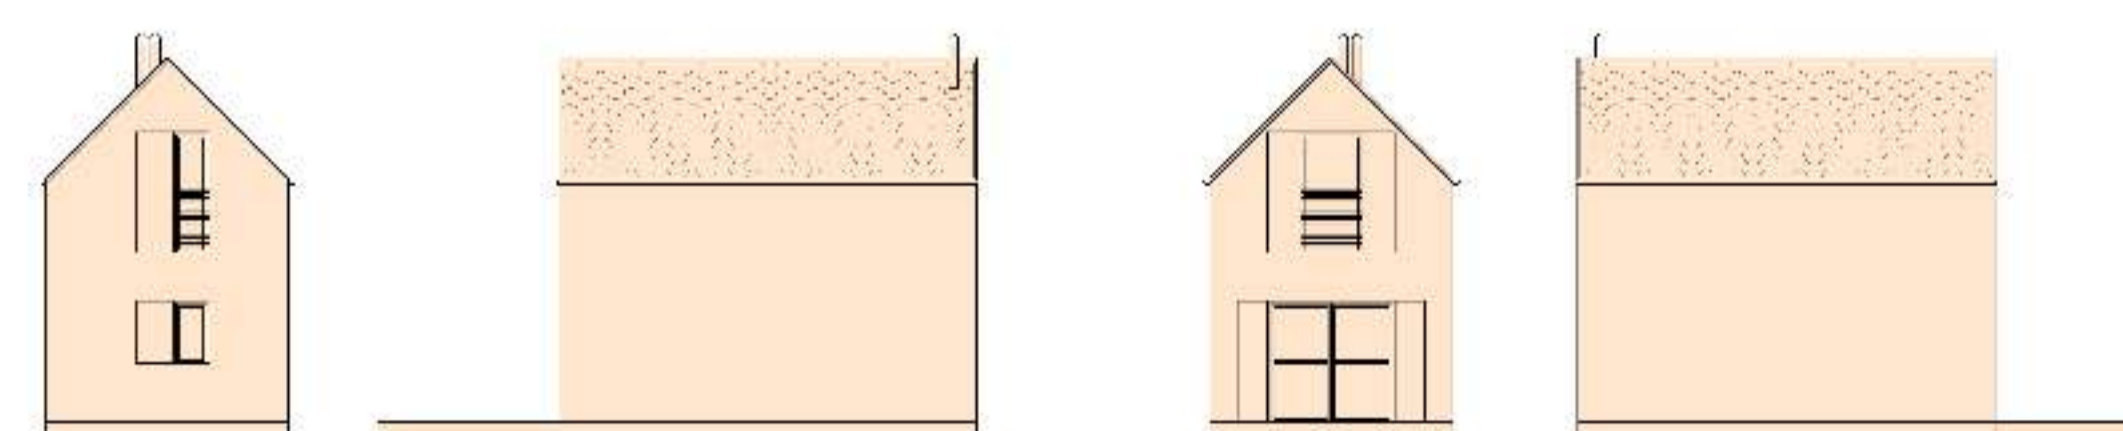

# KONCEPCJA OSIEDLA DOMKÓW LETNISKOWYCH RYBACKICH FIRMY "PIASKOP" W CHRZĄSTAWIE WIELKIEJ

widok od strony południowo - wschodniej

widok od strony północno - zachodniej

budynek TYP "A"

budynek TYP "B"